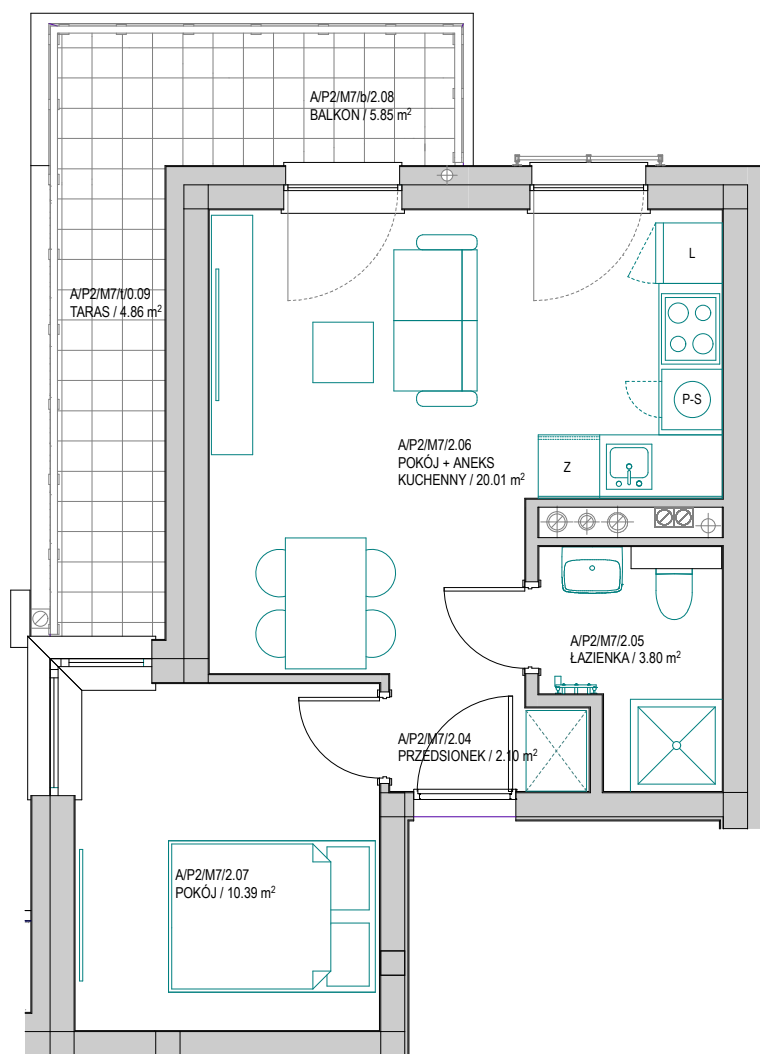

InCity

Wybierz to, co cenne

Budynek A

Mieszkanie nr A/P2/M7
2-pokojowe z aneksem kuchennym

powierzchnia	ilość pomieszczeń	piętro	balkon, taras
36.30 m ²	4	II	5.85+4.86 m ²

Plan budynku z lokalizacją mieszkania

lokalizacja mieszkania