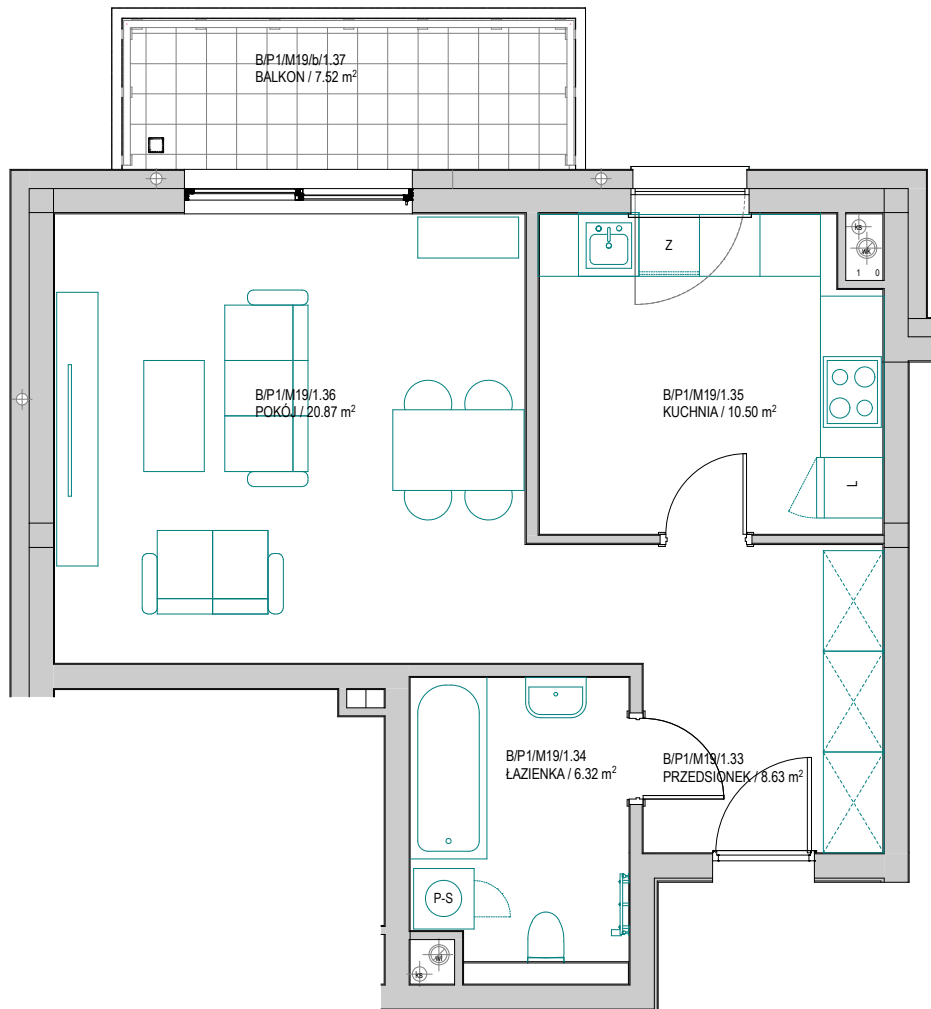

InCity

Wybierz to, co cenne

Budynek B

Mieszkanie nr B/P1/M19

1-pokojowe z kuchnią

powierzchnia	ilość pomieszczeń	piętro	balkon
46.31 m ²	4	I	7.52 m ²

Plan budynku z lokalizacją mieszkania

lokalizacja mieszkania