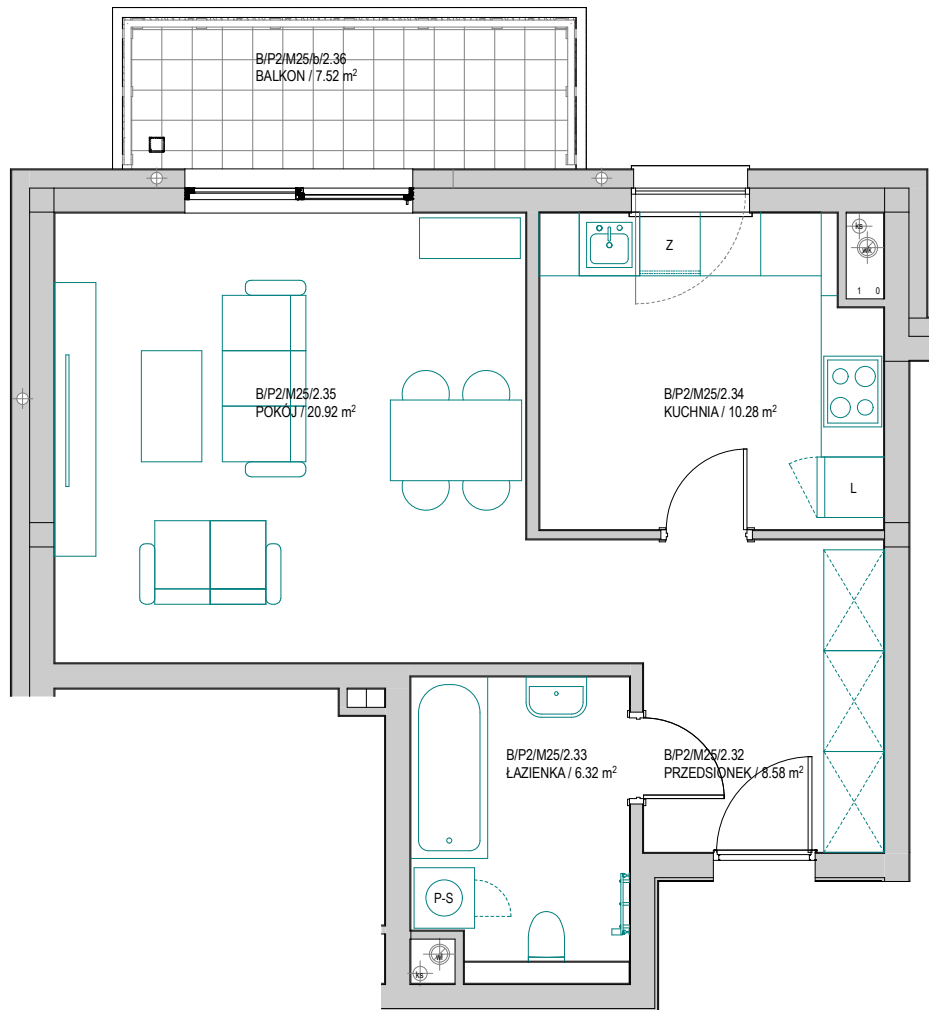

InCity

Wybierz to, co cenne

Budynek B

Mieszkanie nr B/P2/M25

1-pokojowe z kuchnią

powierzchnia	ilość pomieszczeń	piętro	balkon
46.09 m ²	4	II	7.52 m ²

Plan budynku z lokalizacją mieszkania