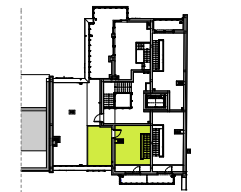

InCity

Wybierz to, co cenne

Budynek B

Mieszkanie nr B/P3/M34

dwupoziomowe, 1-pokojowe z aneksem kuchennym

powierzchnia	ilość pomieszczeń	piętro	balkon	antresola	taras na poziomie antresoli
27.30 m ²	3	III	4.71 m ²	19.75 m ²	15.53 m ²

Plan budynku z lokalizacją mieszkania

lokalizacja mieszkania