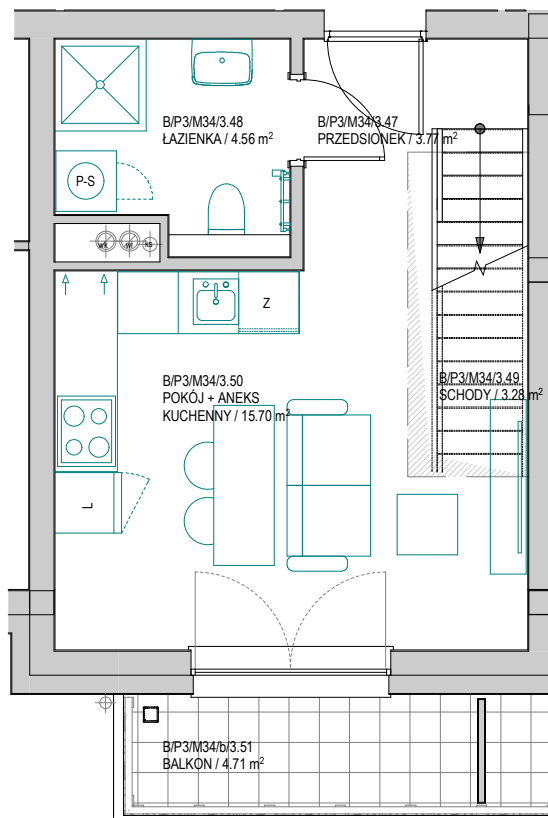

InCity

Wybierz to, co cenne

Budynek B

Mieszkanie nr B/P3/M34

dwupoziomowe, 1-pokojowe z aneksem kuchennym

powierzchnia	ilość pomieszczeń	piętro	balkon	antresola	taras na poziomie antresoli
27.30 m ²	3	III	4.71 m ²	19.75 m ²	15.53 m ²

Plan budynku z lokalizacją mieszkania

lokalizacja mieszkania