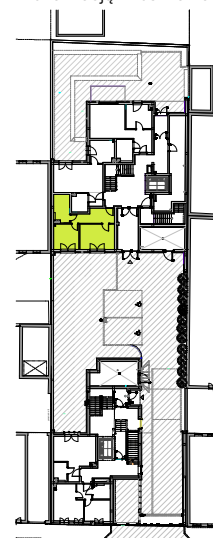

InCity

Wybierz to, co cenne

Budynek B

Mieszkanie nr B/P0/M15
2-pokojowe z aneksem kuchennym

powierzchnia	ilość pomieszczeń	piętro
44.19 m ²	4	parter

Plan budynku z lokalizacją mieszkania

lokalizacja mieszkania