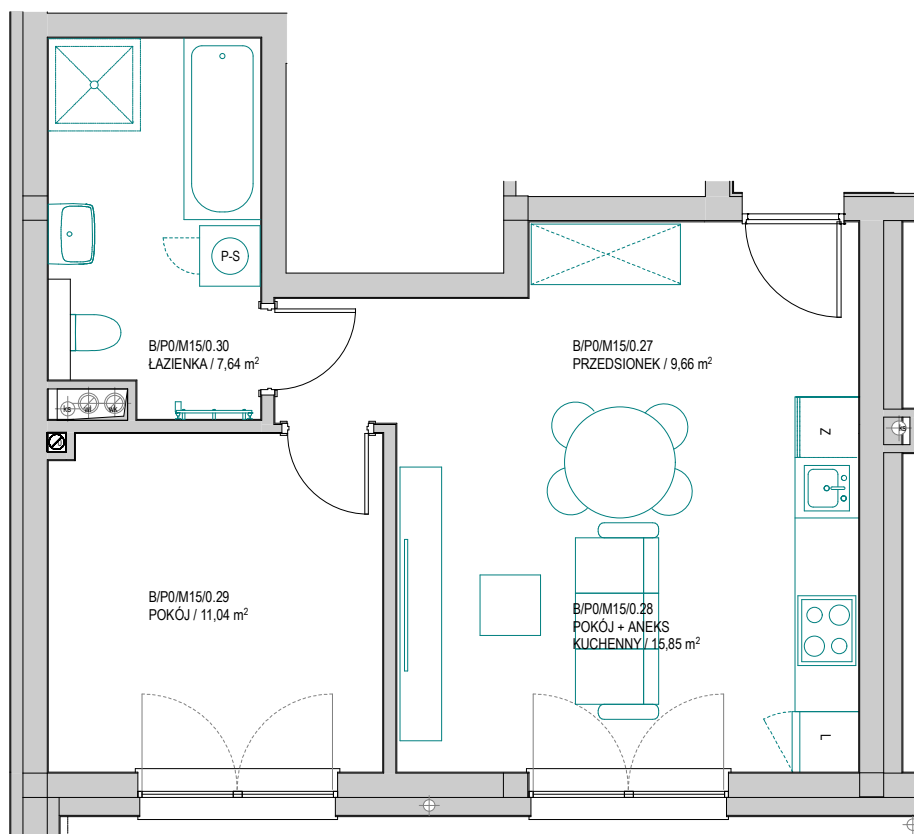

InCity

Wybierz to, co cenne

Budynek B

Mieszkanie nr B/P0/M15
2-pokojowe z aneksem kuchennym

powierzchnia	ilość pomieszczeń	piętro
44.19 m ²	4	parter

Plan budynku z lokalizacją mieszkania

lokalizacja mieszkania