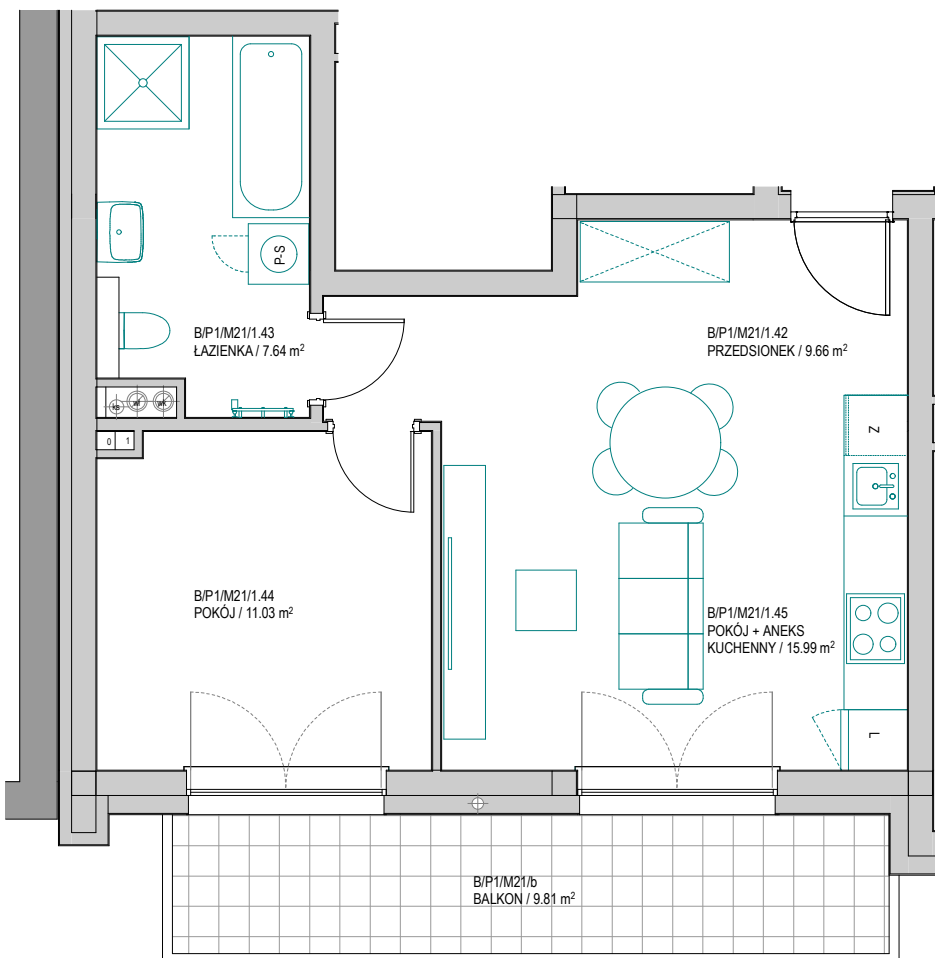

InCity

Wybierz to, co cenne

Budynek B

Mieszkanie nr B/P1/M21

2-pokojowe z aneksem kuchennym

powierzchnia	ilość pomieszczeń	piętro	balkon
45.20 m ²	4	I	9.81 m ²

Plan budynku
z lokalizacją mieszkania

lokalizacja mieszkania