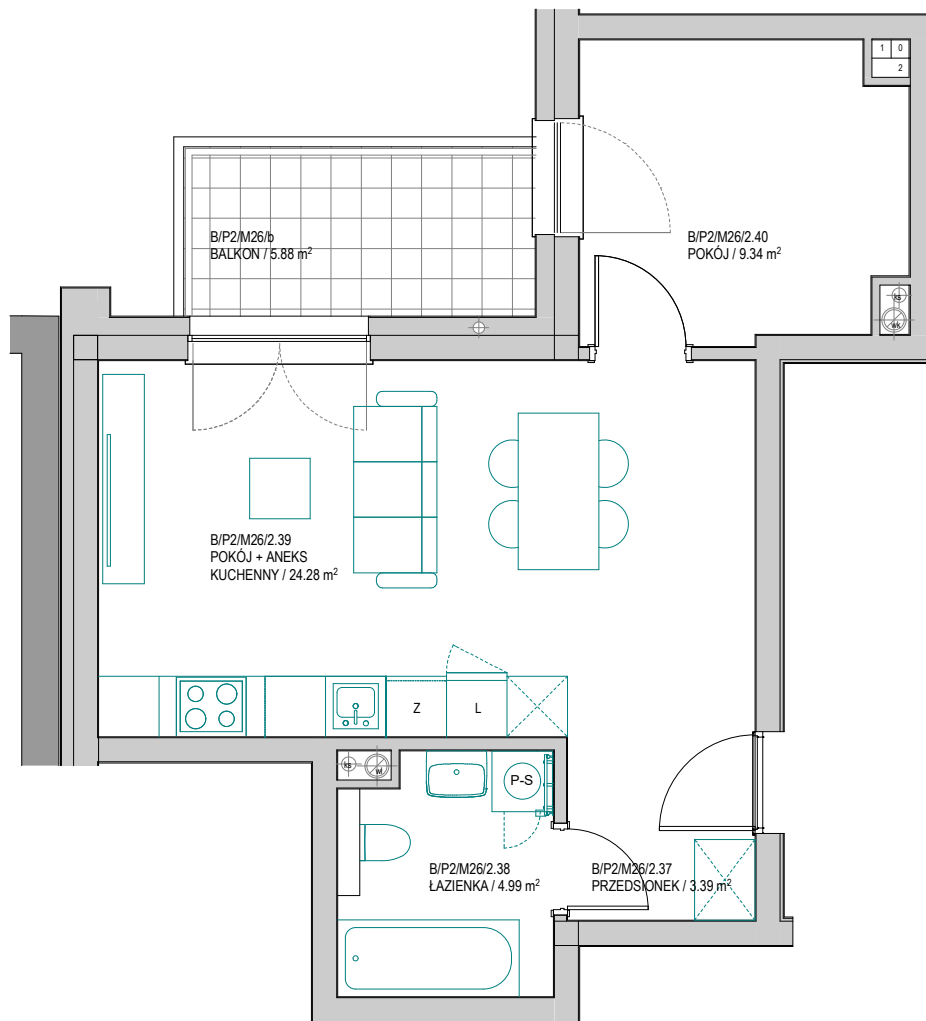

InCity

Wybierz to, co cenne

Budynek B

Mieszkanie nr B/P2/M26

2-pokojowe z aneksem kuchennym

powierzchnia	ilość pomieszczeń	piętro	balkon
43.10 m ²	4	II	5.88 m ²

Plan budynku z lokalizacją mieszkania

lokalizacja mieszkania