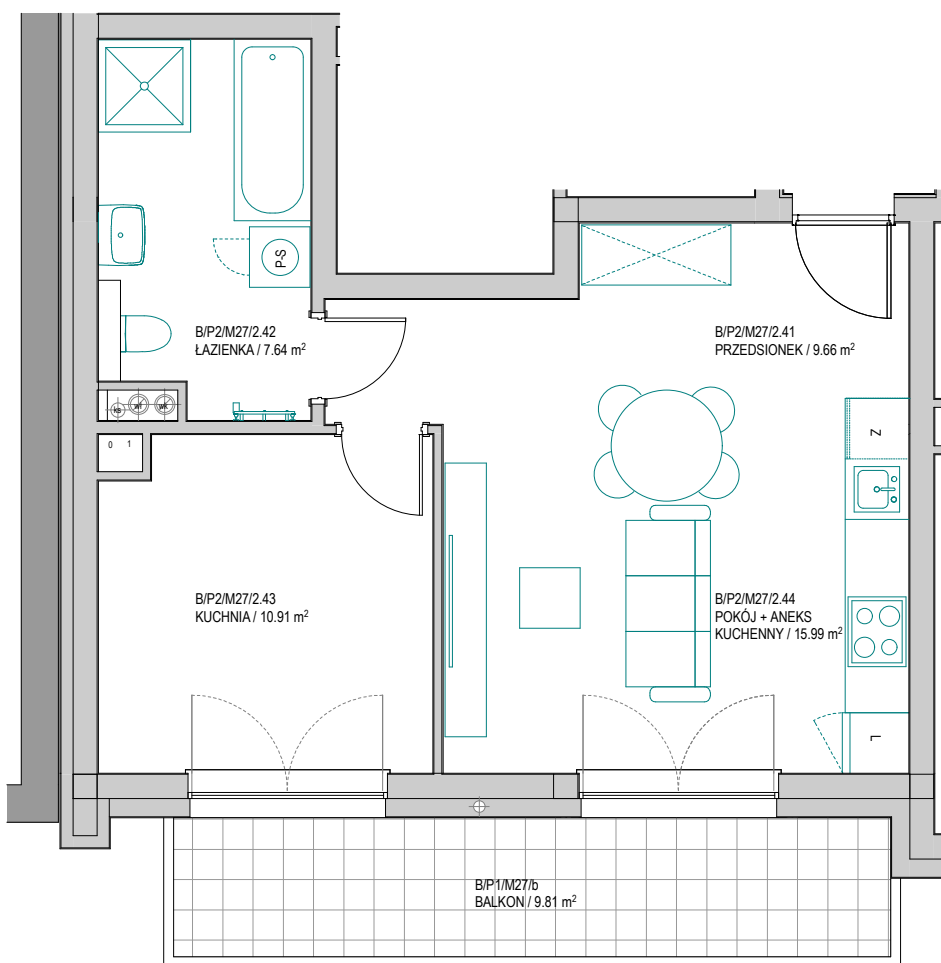

InCity

Wybierz to, co cenne

Budynek B

Mieszkanie nr B/P2/M27

2-pokojowe z aneksem kuchennym

powierzchnia	ilość pomieszczeń	piętro	balkon
45.20 m ²	4	II	9.81 m ²

Plan budynku z lokalizacją mieszkania

lokalizacja mieszkania