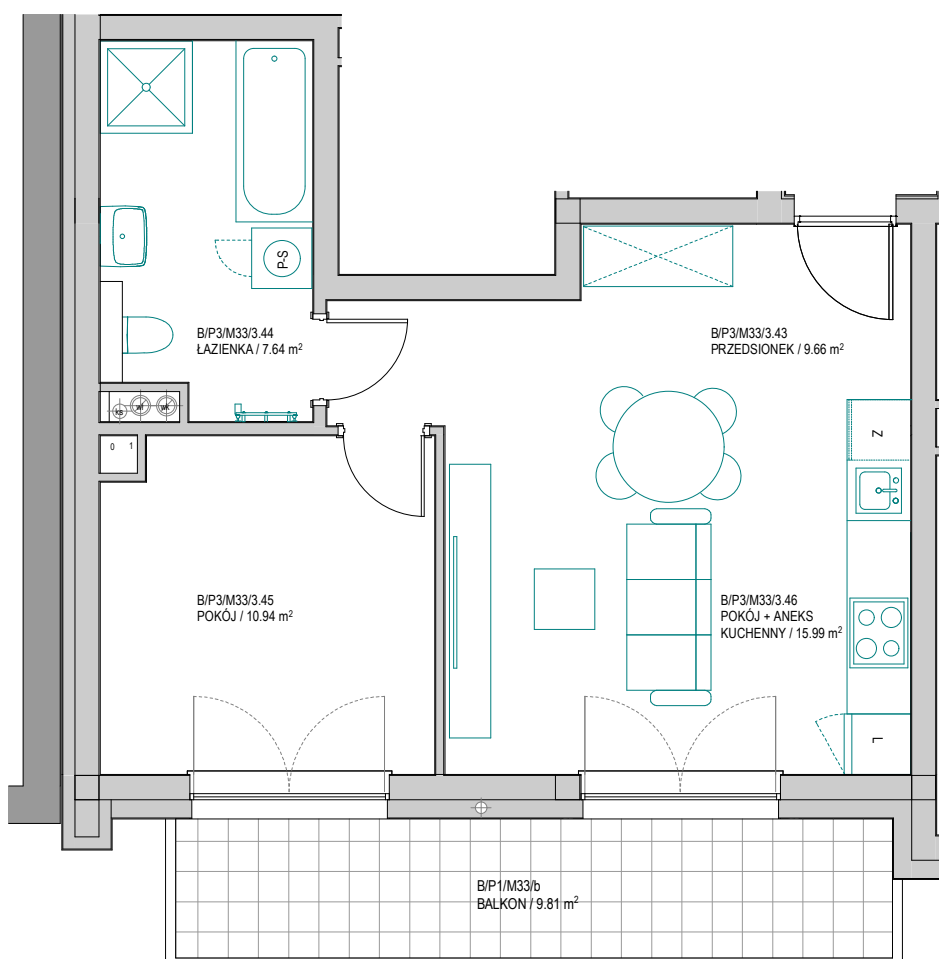

InCity

Wybierz to, co cenne

Budynek B

Mieszkanie nr B/P3/M33
2-pokojowe z aneksem kuchennym

powierzchnia	ilość pomieszczeń	piętro	balkon
45.20 m ²	4	III	9.81 m ²

Plan budynku z lokalizacją mieszkania

lokalizacja mieszkania