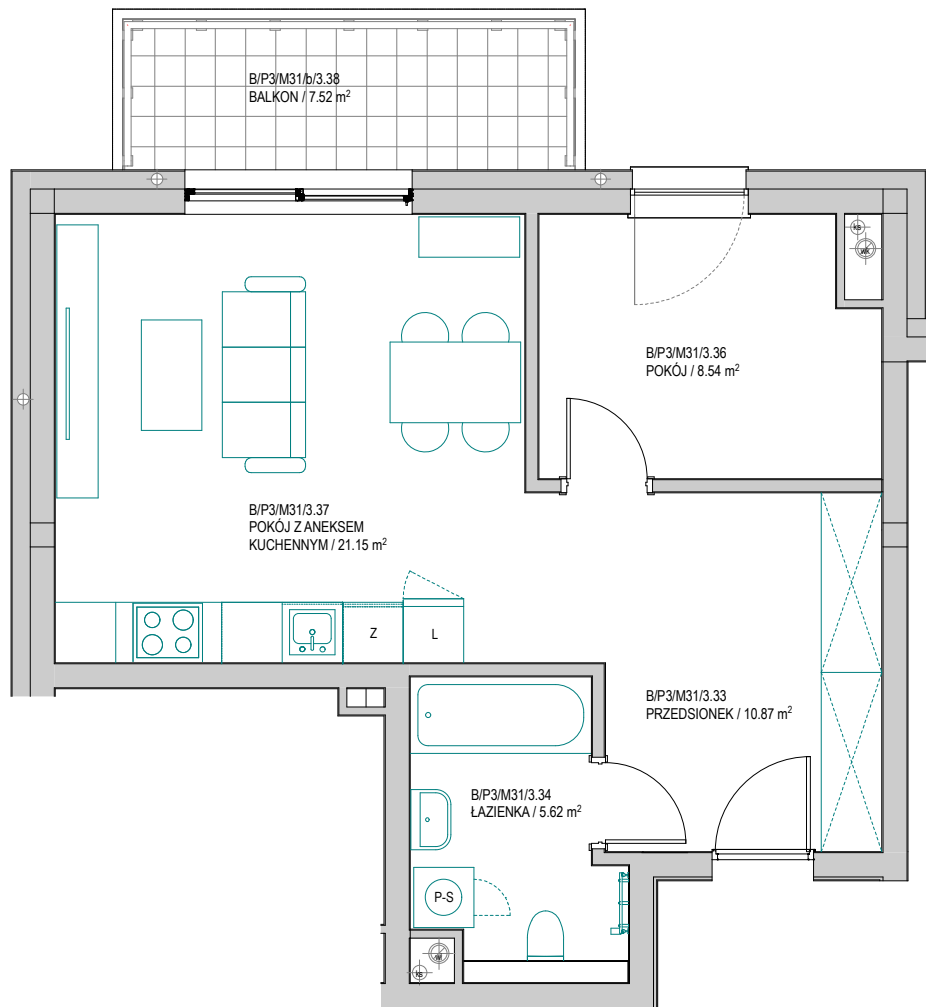

InCity

Wybierz to, co cenne

Budynek B

Mieszkanie nr B/P3/M31

2-pokojowe z aneksem kuchennym

powierzchnia	ilość pomieszczeń	piętro	balkon
47.29 m ²	4	III	7.52 m ²

Plan budynku z lokalizacją mieszkania