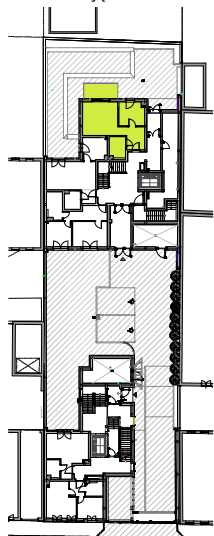

InCity

Wybierz to, co cenne

Budynek B

Mieszkanie nr B/P0/M17

2-pokojowe z aneksem kuchennym

powierzchnia	ilość pomieszczeń	piętro	taras
47.20 m ²	4	parter	9.03 m ²

Plan budynku z lokalizacją mieszkania

lokalizacja mieszkania